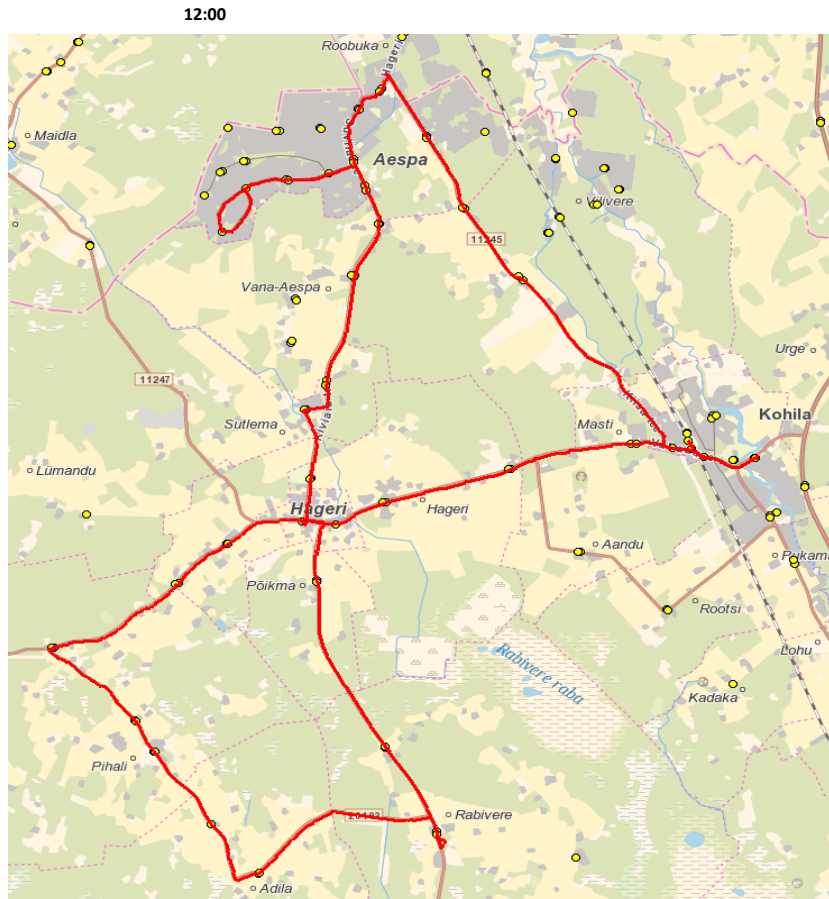

Kohila valla siseliin

Nr. K32

Kohila - Hageri - Aespa - Kohila

Sõiduplaan kehtib alates 17.06.2024
Liini teenindab AS HANSABUSS

Nr.	Peatus	Reis
1	Kohila	09:30
2	Vabaduse	09:32
3	Viigi	09:32
4	Masti	09:33
5	Päevati	09:35
6	Hageri küla	09:37
7	Hageri rahvamaja	09:38
8	Hageri	09:38
9	Hageri kalmistu	09:40
10	Sutlema	09:42
11	Piibelehe	09:43
12	Metsatuka	09:45
13	Riketsi	09:45
14	Marja	09:46
15	Aespa	09:48
16	Tammelehe	09:49
17	Karmeni	09:52
18	Entusiasti	09:53
19	Tammelehe	09:53
20	Aespa	09:54
21	Suvila	09:54
22	Ikaruse	09:55
23	Soonurme	09:56
24	Mäevana	09:58
25	Raasi	10:00
26	Jaagumardi	10:01
27	Kohila raudteejaam	10:05
28	Vabaduse	10:06
29	Kohila	10:08
Töötamise päevad		2

Nr. K32

Kohila - Aespa - Hageri - Rabivere - Kohila

Nr.	Peatus	Reis
1	Kohila	12:00
2	Vabaduse	12:02
3	Kohila raudteejaam	12:03
4	Jaagumardi	12:08
5	Raasi	12:09
6	Mäevana	12:11
7	Soonurme	12:12
8	Ikaruse	12:13
9	Suvila	12:14
10	Aespa	12:15
11	Tammelehe	12:16
12	Karmeni	12:19
13	Entusiasti	12:20
14	Tammelehe	12:20
15	Aespa	12:21
16	Marja	12:22
17	Riketsi	12:23
18	Metsatuka	12:23
19	Piibehe	12:25
20	Sutlema	12:26
21	Hageri kalmistu	12:28
22	Hageri	12:30
23	Kirikumäe	12:31
24	Kongo	12:32
25	Sõeru	12:34
26	Pihali	12:36
27	Keskuse	12:38
28	Adila	12:40
29	Rehe	12:42
30	Rabivere	12:48
31	Karumaa	12:50
32	Põikma	12:53
33	Hageri	12:55
34	Hageri rahvamaja	12:56
35	Hageri küla	12:57
36	Päevati	12:59
37	Vabaduse	13:03
38	Kohila	13:05
Töötamise päevad		2

Märkused

2 Liin on käigus teisipäeviti perioodil 17.06.-31.08.2024

Liin ei ole käigus riiklikel pühadel.

Liini ei teenindata teisipäeval, 20.augustil. 34. nädala väljumine toimub kolmapäeval, 21. augustil.

Sõitjate sisenemine ja väljumine toimub kõikides liiklusemärgiga 541a tähistatud peatustes