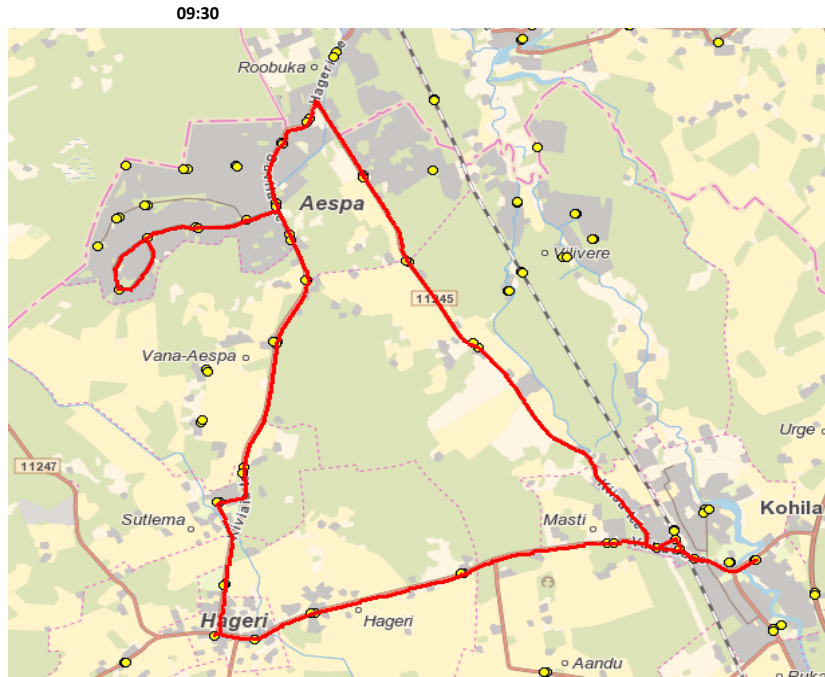

Kohila valla siseliin

Nr. K32

Kohila - Hageri - Aespa - Kohila

Sõiduplaan kehtib alates 17.06.2024
Liini teenindab AS HANSABUSS

Nr.	Peatus	Reis
1	Kohila	09:30
2	Vabaduse	09:32
3	Viigi	09:32
4	Masti	09:33
5	Päevati	09:35
6	Hageri küla	09:37
7	Hageri rahvamaja	09:38
8	Hageri	09:38
9	Hageri kalmistu	09:40
10	Sutlema	09:42
11	Piibelehe	09:43
12	Metsatuka	09:45
13	Riketsi	09:45
14	Marja	09:46
15	Aespa	09:48
16	Tammelehe	09:49
17	Karmeni	09:52
18	Entusiasti	09:53
19	Tammelehe	09:53
20	Aespa	09:54
21	Suvila	09:54
22	Ikaruse	09:55
23	Soonurme	09:56
24	Mäevana	09:58
25	Raasi	10:00
26	Jaagumardi	10:01
27	Kohila raudteejaam	10:05
28	Vabaduse	10:06
29	Kohila	10:08
Töötamise päevad		2

Nr. K32

Kohila - Aespa - Hageri - Rabivere - Kohila

Nr.	Peatus	Reis
1	Kohila	12:00
2	Vabaduse	12:02
3	Kohila raudteejaam	12:03
4	Jaagumardi	12:08
5	Raasi	12:09
6	Mäevana	12:11
7	Soonurme	12:12
8	Ikaruse	12:13
9	Suvila	12:14
10	Aespa	12:15
11	Tammelehe	12:16
12	Karmeni	12:19
13	Entusiasti	12:20
14	Tammelehe	12:20
15	Aespa	12:21
16	Marja	12:22
17	Riketsi	12:23
18	Metsatuka	12:23
19	Piibehe	12:25
20	Sutlema	12:26
21	Hageri kalmistu	12:28
22	Hageri	12:30
23	Kirikumäe	12:31
24	Kongo	12:32
25	Sõeru	12:34
26	Pihali	12:36
27	Keskuse	12:38
28	Adila	12:40
29	Rehe	12:42
30	Rabivere	12:48
31	Karumaa	12:50
32	Põikma	12:53
33	Hageri	12:55
34	Hageri rahvamaja	12:56
35	Hageri küla	12:57
36	Päevati	12:59
37	Vabaduse	13:03
38	Kohila	13:05
Töötamise päevad		2

Märkused

2 Liin on käigus teisipäeviti perioodil 17.06.-31.08.2024

Liin ei ole käigus riiklikel pühadel.

Liini ei teenindata teisipäeval, 20.augustil. 34. nädala väljumine toimub kolmapäeval, 21. augustil.

Sõitjate sisenemine ja väljumine toimub kõikides liiklusemärgiga 541a tähistatud peatustes