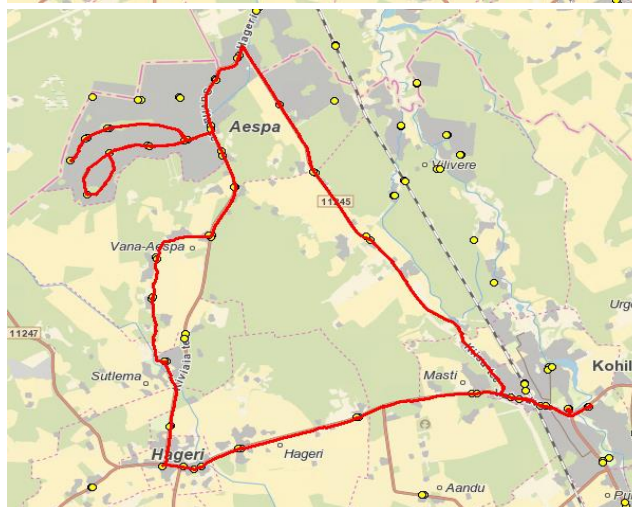

13:50

18:35