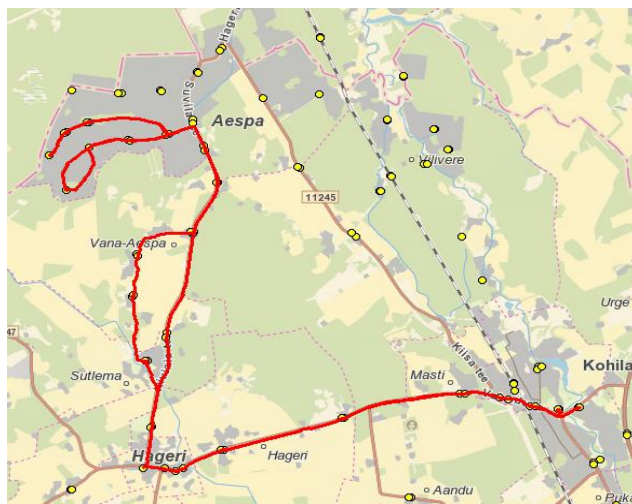

Märkused

Liini teenindamine toimub koolipäevadel 1-5

Buss peatub sõitjate olemasolul ainult 541a märgiga tähistatud bussipeatustes

* Mobile ja Karmeni siseõit ainult nõudmisel, kui bussis on sõitjad

Reis 05 Kohila raudteejaama peatuses ümberistumine Tallinna (16.31) ja Viljandi (16.31) rongilt

07:20