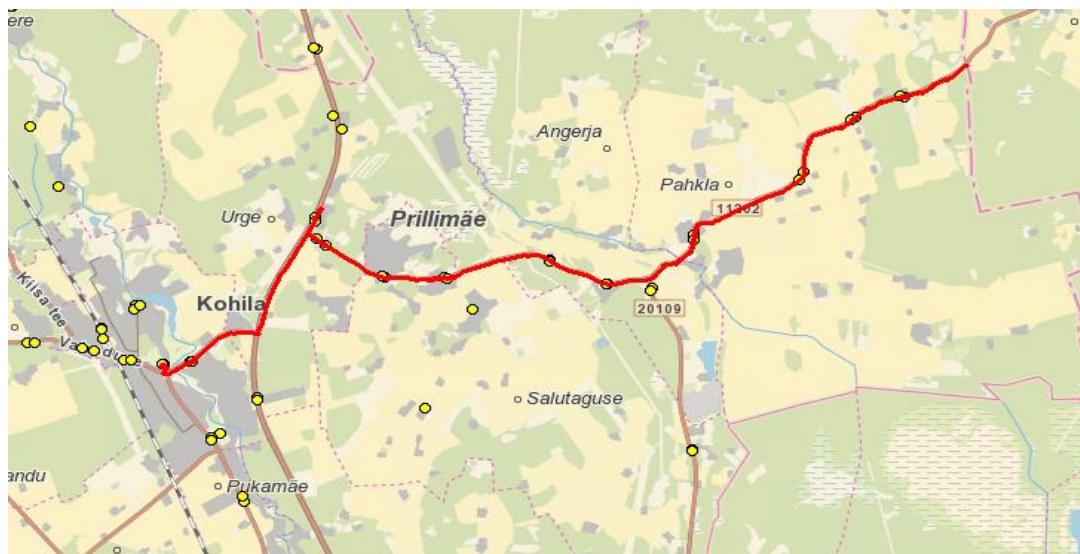

13:30

14:25

16:10