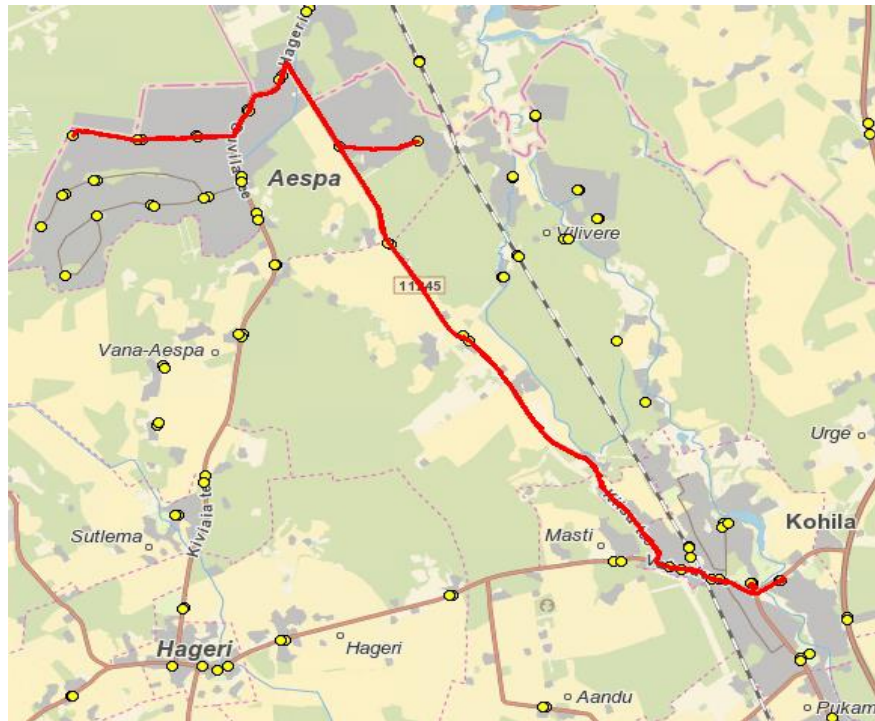

MTÜ Põhja-Eesti Ühistranspordikeskus
reg 80213342
Roosikrantsi 12
10119 Tallinn

AS HANSABUSS
Reg 10230847
Paavli 6
10412 Tallinn

Kohila valla siseliin
Kohila - Tselluloosi - Kvartsi Kohila

Nr. K22

Sõiduplaan kehtib alates **08.01.2024**
Liini teenindab **AS HANSABUSS**

Nr.	Peatus	Reis	Reis
1	Kohila	13:35	15:25
2	Gümnaasiumi	13:40	15:30
3	Vabaduse	13:41	15:31
4	Viigi	13:42	15:32
5	Jaagumardi	13:45	15:35
6	Raasi	13:46	15:36
7	Tselluloosi	13:49	15:39
8	Mäevana	13:51	15:41
9	Soonurme	13:53	15:43
10	Ikaruse	13:53	15:43
11	Puraviku	13:55	15:45
12	Nurmenuku	13:56	15:46
13	Kvartsi	13:57	15:47
14	Nurmenuku	13:58	15:48
15	Puraviku	13:59	15:49
16	Ikaruse	14:00	15:50
17	Soonurme	14:01	15:51
18	Mäevana	14:03	15:53
19	Raasi	14:04	15:54
20	Jaagumardi	14:06	15:56
21	Vabaduse	14:10	16:00
22	Kohila	14:12	16:02
Töötamise päevad		1-5	1-5

Kohila - Kvartsi - Tselluloosi - Kohila

Nr.	Peatus	Reis
1	Kohila	07:15
2	Kvartsi	07:35
3	Nurmenuku	07:36
4	Puraviku	07:37
5	Tselluloosi	07:43
6	Raasi	07:46
7	Jaagumardi	07:48
8	Gümnaasiumi	07:53
Töötamise päevad		1-5

Märkused

Liini teenindamine toimub koolipäevadel 1-5
Buss peatub sõitjate olemasolul ainult 541a märgiga tähistatud bussipeatustes