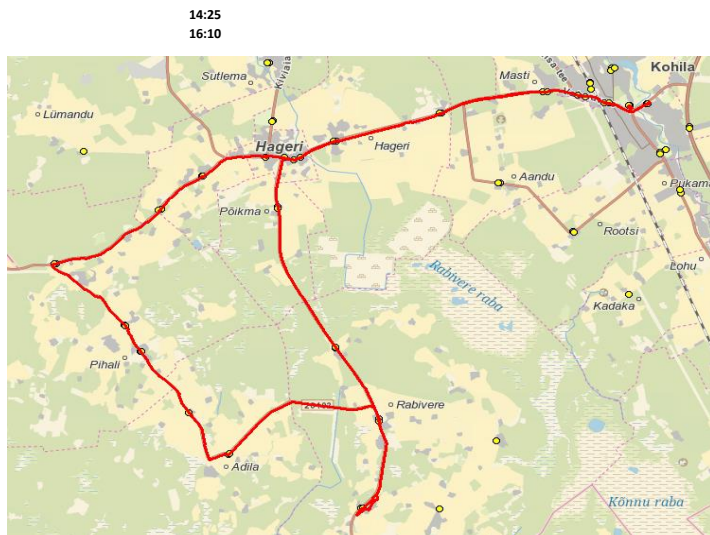

Kohila - Hageri - Adila - Krimmiküla - Kohila

Nr.	Peatus	Reis	Reis
1	Kohila	14:25	16:10
2	Gümnaasiumi	14:30	16:15
3	Vabaduse	14:31	16:16
4	Viigi	14:32	16:17
5	Masti	14:33	16:18
6	Päevati	14:35	16:20
7	Hageri küla	14:37	16:22
8	Hageri kool	14:37	16:22
9	Hageri rahvamaja	14:38	16:23
10	Hageri	14:39	16:24
11	Kirikumäe	14:41	16:26
12	Kongo	14:41	16:26
13	Sõeru	14:43	16:28
14	Pihali	14:45	16:30
15	Keskuse	14:45	16:30
16	Adila	14:47	16:32
17	Rehe	14:48	16:33
18	Rabivere	14:52	16:37
19	Väikeküla	14:53	16:38
20	Rabivere	14:55	16:40
21	Karumaa	14:56	16:41
22	Põikma	14:59	16:44
23	Hageri kool	15:00	16:45
24	Hageri rahvamaja	15:00	16:45
25	Hageri küla	15:01	16:46
26	Päevati	15:03	16:48
27	Masti	15:05	16:50
28	Viigi	15:05	16:50
29	Vabaduse	15:07	16:52
30	Kohila	15:09	16:54
Töötamise päevad		1-5	1-5