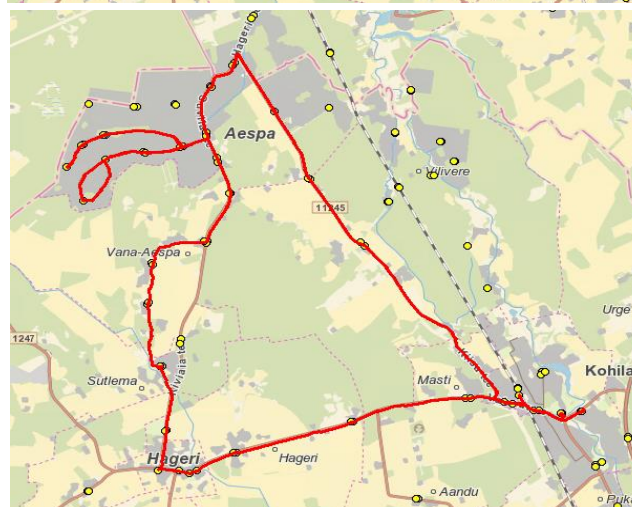

MTÜ Põhja-Eesti Ühistranspordikeskus
reg 80213342
Roosikrantsi 12
10119 Tallinn

AS HANSABUSS
Reg 10230847
Paavli 6
10412 Tallinn

Kohila valla siseliin **Nr. K21**
Kohila - Hageri - Vana-Aespa - Aespa - Kohila

Sõiduplaan kehtib alates **08.01.2024**
Liini teenindab **AS HANSABUSS**