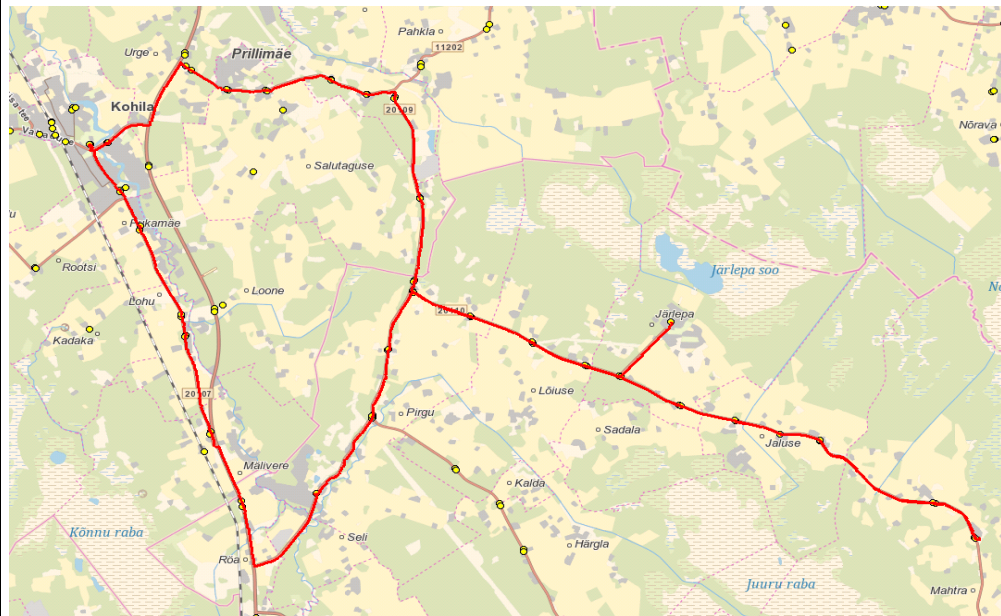

MTÜ Põhja-Eesti Ühistranspordikeskus
reg 80213342
Roosikrantsi 12
10119 Tallinn

AS HANSABUSS
Reg 10230847
Paavli 6
10412 Tallinn

Kohila valla siseliin

Nr. K31

Kohila - Alesti - Järlepa - Mahtra - Seli - Lohu - Kohila

Sõiduplaan kehtib alates **08.01.2024**
Liini teenindab **AS HANSABUSS**

Nr.	Peatus	Reis	Reis
1	Kohila	07:00	14:30
2	Gümnaasiumi		14:35
3	Urgemäe	07:02	14:39
4	Prillimäe	07:04	14:41
5	Salutaguse	07:05	14:42
6	Laagri	07:06	14:43
7	Uuetoa	07:07	14:43
8	Angerja	07:07	14:44
9	Alesti	07:09	14:46
10	Miiliste	07:11	14:48
11	Hansu	07:12	14:49
12	Lõiuuse	07:13	14:50
13	Sepiku	07:14	14:51
14	Järlepa tee		14:52
15	Järlepa		14:54
16	Järlepa tee	07:15	14:56
17	Saueaugu	07:16	14:57
18	Umbru	07:17	14:58
19	Jaluse laudad	07:18	14:59
20	Jaluse	07:19	15:00
21	Tänavaotsa	07:20	15:01
22	Töökoja	07:21	15:02
23	Mahtra	07:30	15:03
24	Töökoja	07:31	15:04
25	Tänavaotsa	07:32	15:05
26	Jaluse	07:34	15:08
27	Jaluse laudad	07:36	15:09
28	Umbru	07:37	15:10
29	Saueaugu	07:38	15:12
30	Järlepa tee	07:41	
31	Järlepa	07:44	
32	Järlepa tee	07:45	15:13
33	Sepiku	07:46	15:14
34	Lõiuuse	07:48	15:15
35	Hansu	07:50	15:17
36	Miiliste	07:51	15:18
37	Kernu	07:53	15:20
38	Pirgu	07:55	15:21
39	Seli	07:58	15:23
40	Kärneri	08:01	15:25
41	Mälivere	08:03	15:27
42	Lohu	08:05	15:29
43	Linnuse	08:05	15:29
44	Pukamäe	08:07	15:31
45	Tohisoo	08:08	15:32
46	Gümnaasiumi	08:10	
47	Kohila	08:12	15:35
Töötamise päevad		1-5	1-5

07:00

14:30

Märkused

Liini teenindamine toimub koolipäevadel 1-5
Buss peatub sõitjate olemasolul ainult 541a märgiga tähistatud bussipeatustes