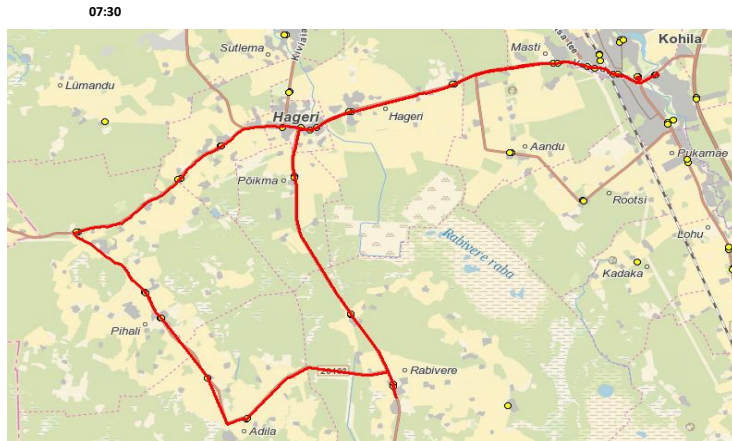

MTÜ Põhja-Eesti Ühistranspordikeskus
reg 80213342
Roosikrantsi 12
10119 Tallinn

AS HANSABUSS
Reg 10230847
Paavli 6
10412 Tallinn

Kohila valla siseliin

Nr. K28

Kohila - Krimmiküla - Adila - Lümandu - Hageri - Kohila

Sõiduplaan kehtib alates **08.01.2024**
Liini teenindab **AS HANSABUSS**

Nr.	Peatus	Reis
1	Kohila	07:30
2	Vabaduse	07:32
3	Viigi	07:32
4	Masti	07:33
5	Päevati	07:35
6	Hageri küla	07:37
7	Hageri kool	07:28
8	Hageri rahvamaja	07:38
9	Põikma	07:39
10	Karumaa	07:41
11	Rabivere	07:44
12	Rehe	07:47
13	Adila	07:49
14	Keskuse	07:50
15	Pihali	07:51
16	Sõeru	07:53
17	Kongo	07:54
18	Kirikumäe	07:55
19	Hageri	07:58
20	Hageri kool	07:59
21	Hageri rahvamaja	07:59
22	Hageri küla	07:59
23	Päevati	08:01
24	Masti	08:03
25	Viigu	08:04
26	Vabaduse	08:04
27	Gümnaasiumi	08:05
28	Kohila	08:07
Töötamise päevad		1-5