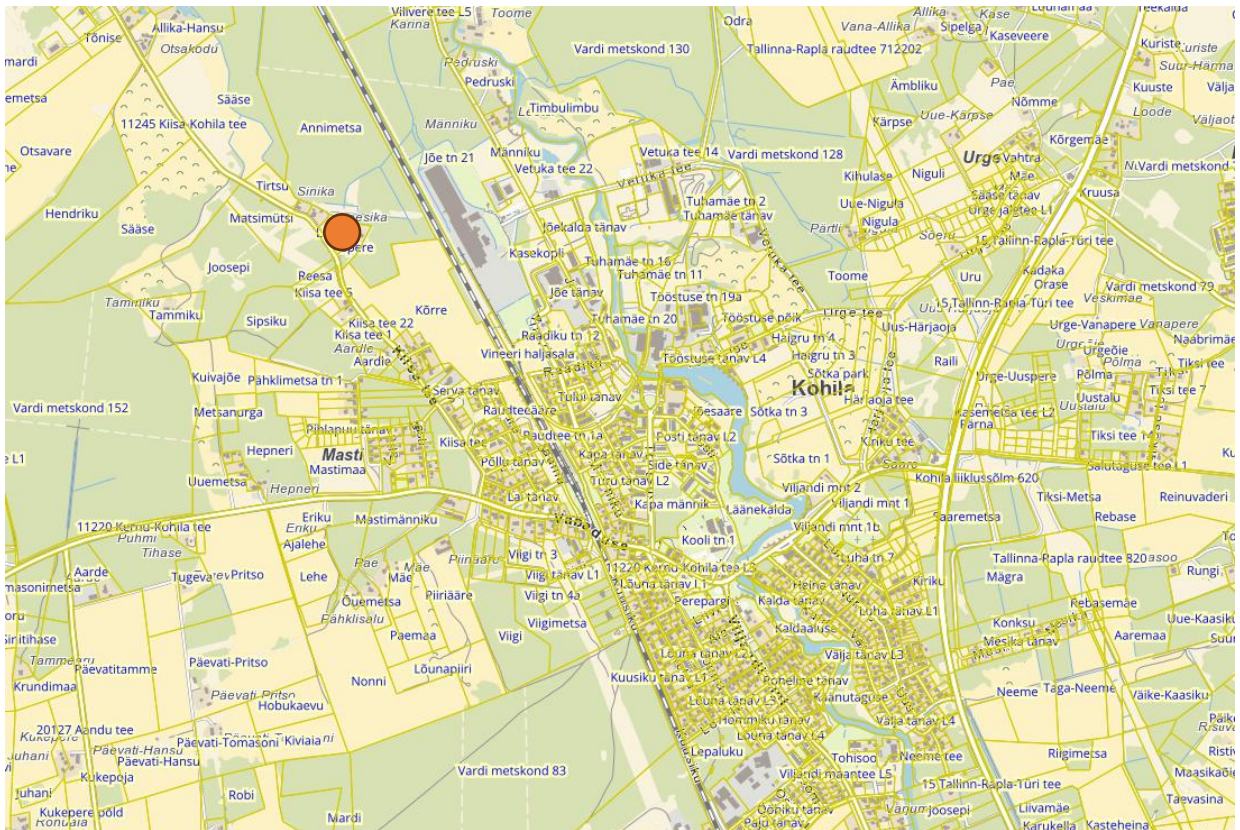

LEESIKA MAAÜKSUSE DETAILPLANEERING
LÄHTESEISUKOHTADE NR 008/25 JUURDE
PLANEERINGUALA PINDALA LIGIKAUDU 1,5 HA

Joonis 1. detailplaneeringu planeeringuala

 - planeeringuala

Joonis 2. detailplaneeringu planeeringuala asukoha skeem Kohila vallas, Vilivere külas

● - planeeringuala asukoht